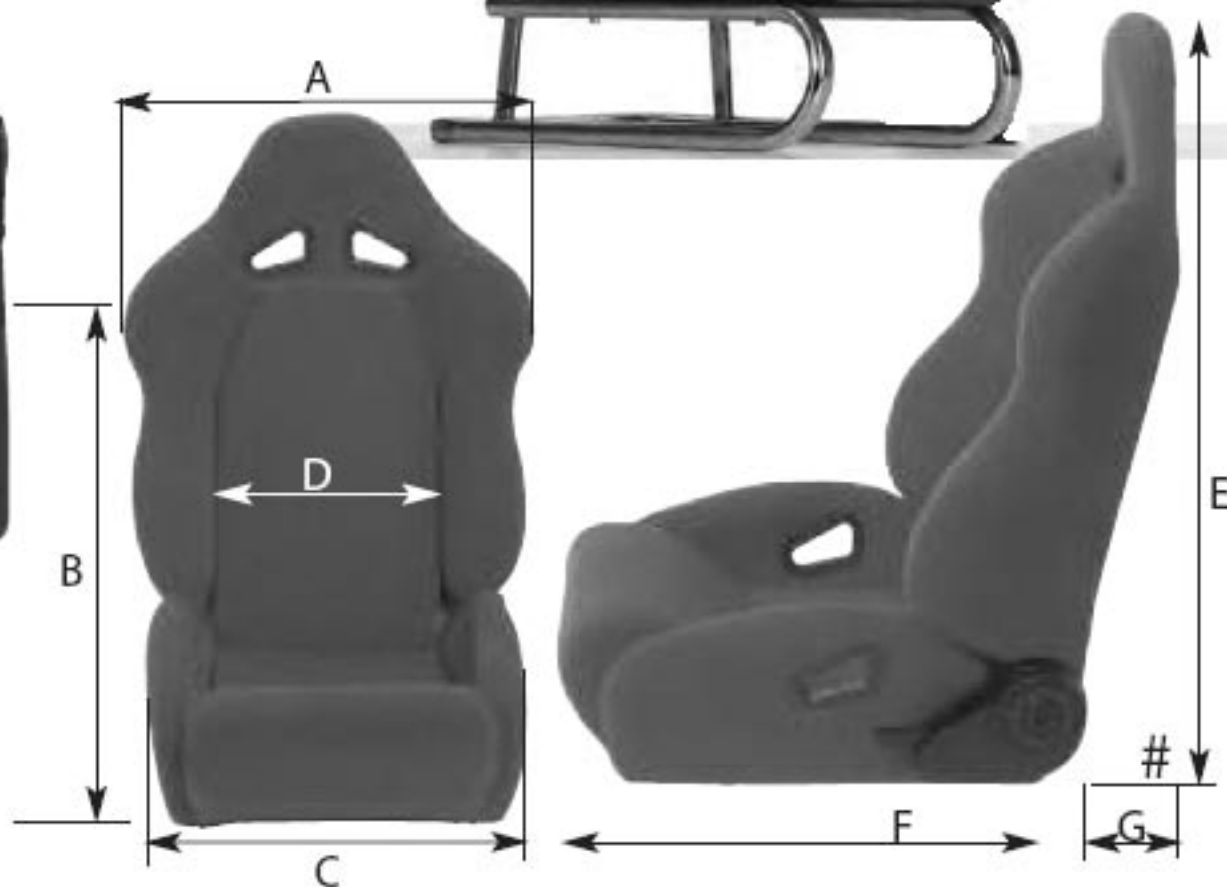

Universal Slide

Adjustable slide for
the D-I-Y guys.

Installation

Sizes

	A	B	C	D	E	F	G	#	weight	installation:
Zandvoort	53	58	48	32	87	49	15	78°	7,38 kg	ca. 405x280 mm
Type Z	52	56	50	31	88	52	15	78°	7,48 kg	ca. 405x280 mm
Type B	57	64	49	32	92	51	15	78°	8,12 kg	ca. 405x280 mm
Type L	57	60	50	34	87	54	var.	var.	10,12 kg	ca. 405x280 mm
Type Eco	54	56	51	31	91	55	var.	var.	13,00 kg	ca. 345x275 mm
Type T Eco	57	60	49	30	89	54	var.	var.	13,16 kg	ca. 345x275 mm
Type X	59	60	55	31	90	59	var.	var.	15,16 kg	ca. 405x280 mm
Type A	56	63	50	33	90	58	var.	var.	15,40 kg	ca. 345x275 mm
Type C	57	58	53	30	84	54	var.	var.	12,70 kg	ca. 345x275 mm
Type D	48	68	52	26	92	59	var.	var.	11,90 kg	ca. 345x275 mm
Type BS1	58	64	50	30	94	52	15	78°	10,30 kg	ca. 345x275 mm
Type BS2	60	58	47	30	87	54	var.	var.	13,00 kg	ca. 345x275 mm

* max. height of headrest